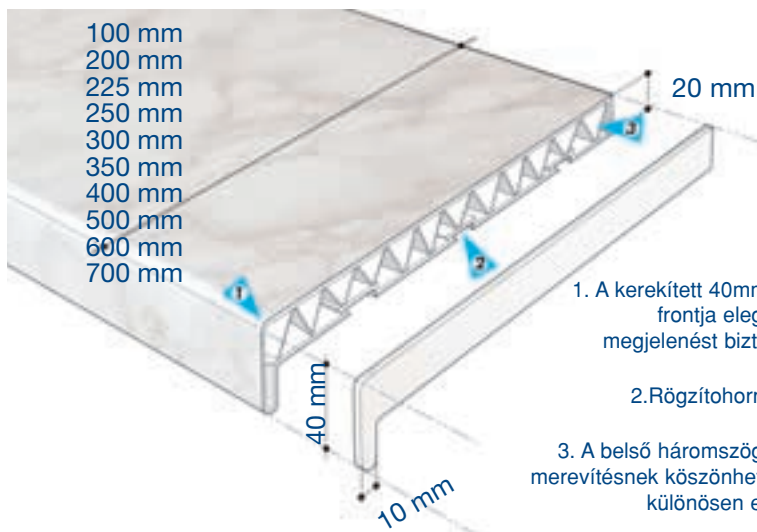

1. A kerekített 40mm-es frontja elegáns megjelenést biztosít.

2. Rögzítőhornyok

3. A belső háromszögletű merevítésnek köszönhetően különösen erős.

2. Toldóprofil

A BETABOARD®-t ezzel a kiegészítő profillal lehet egymáshoz csatlakoztatni. Így lehetőség van a sarkok kiépítése 90°, 125° vagy akár 155° szögben (pl. télikert-rendszerekhez ideális).